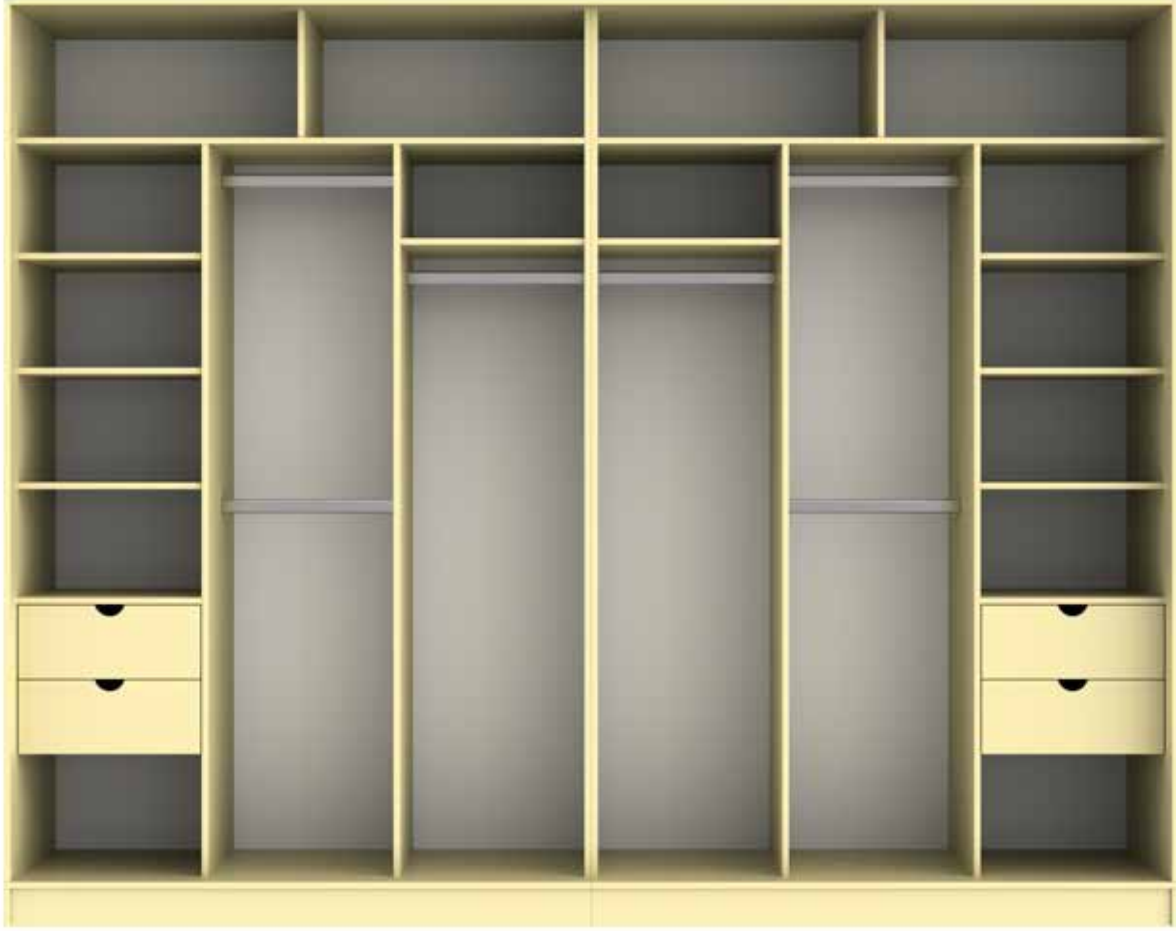

ÇİMSTONE

CORIAN

GRANİT

RAYDOLAP

Düzenin yeni adı...

Raydolaplar, evlerimizde giysilerimizi asmak için kullandığımız mobilyalardır. Raydolaplar TMC YAPI tarafından tasarımı yapılırken, kullanım yerine uygun ebatlarda, kullanım yerindeki diğer ürünlerin renklerine uygun ve fonksiyonel olmasına dikkat edilmektedir. Kişiye ve kullanım yerine özgü yapılan raydolapların projelendirilmesi yapılırken kişi zevkine uygun olarak oluşturulmaktadır. Yerine ve kişiye özel tasarım yapıldığından hem yerden kazanç ve hem de kullanım alanlarına daha fazla uyum sağlamaktadır.