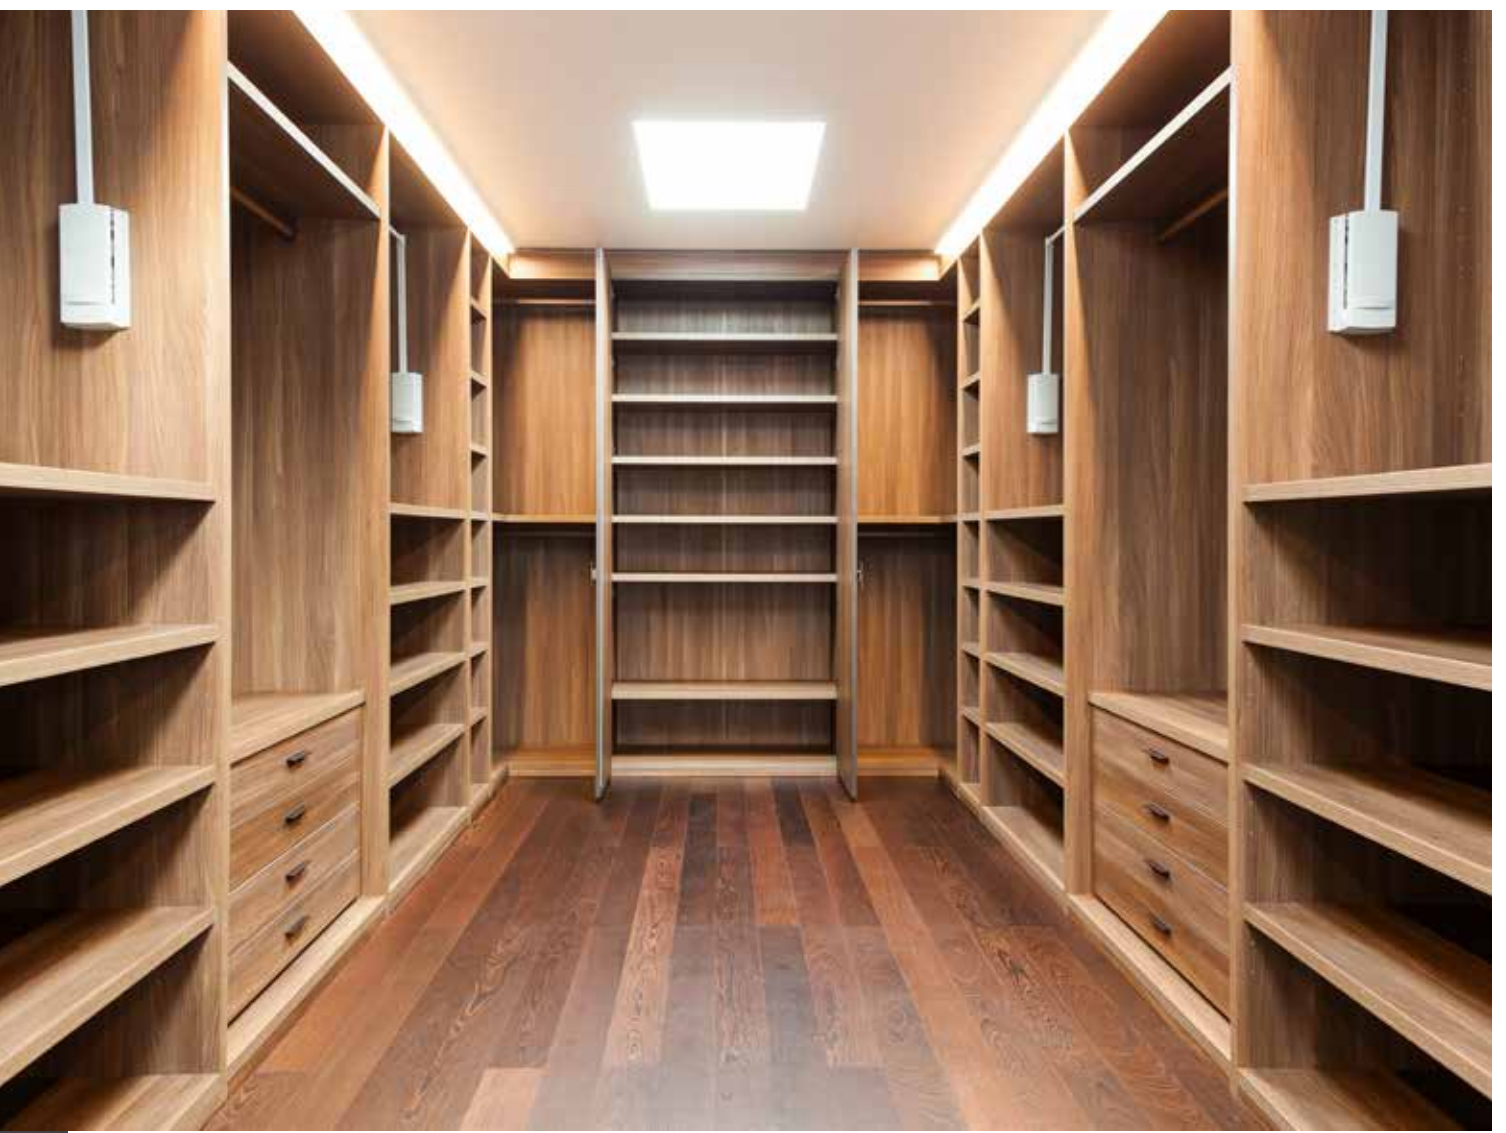

Konutların ve iş yerlerinin bütün bölümleri rahatlıkla kullanılmaktadır. Özel tasarım olan dolap sistemlerinde, ihtiyaçlarınız göz önünde tutularak asansörlü askılık sistemleri, takı ve kravat askılıkları, çekmece, aydınlatma gibi iç ünitelerle tasarlanır ve standart bir elbise dolabından çok daha fazla kullanışlı hale getirilir. TMC YAPI olarak kullanılan iç ünitelerin kalitesi, ideal profil kalınlığı, birbirinden bağımsız bir şekilde kişiye özel tasarlanan iç dizayn dolaplar ile müşterilerimize hizmet verilmektedir.